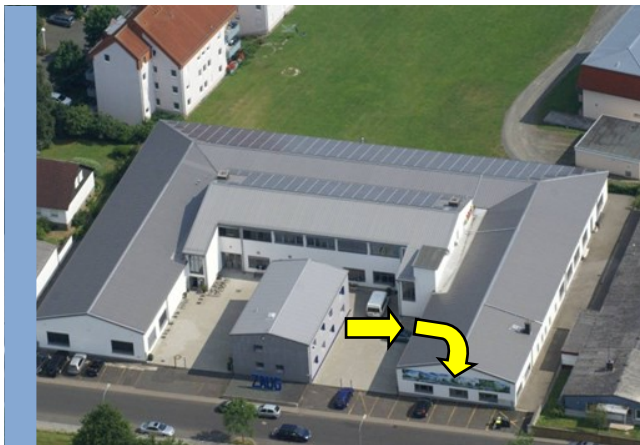

Anfahrt

1. Buslinie 5 Richtung Greizer Straße
2. Bei der Endstation Greizer Straße im Bus bleiben und 2 Stationen weiterfahren
3. Ausstieg Hölderlinweg
4. Ca. 10 m zurückgehen, in den Kiesweg nach links einbiegen
5. Nach ca. 50 m auf der linken Straßenseite Gebäude ZAUG
6. Eingang „E“, rechter Flur, Raum 2

(Abfahrtszeiten/Fahrtdauer siehe: www.rmv.de)